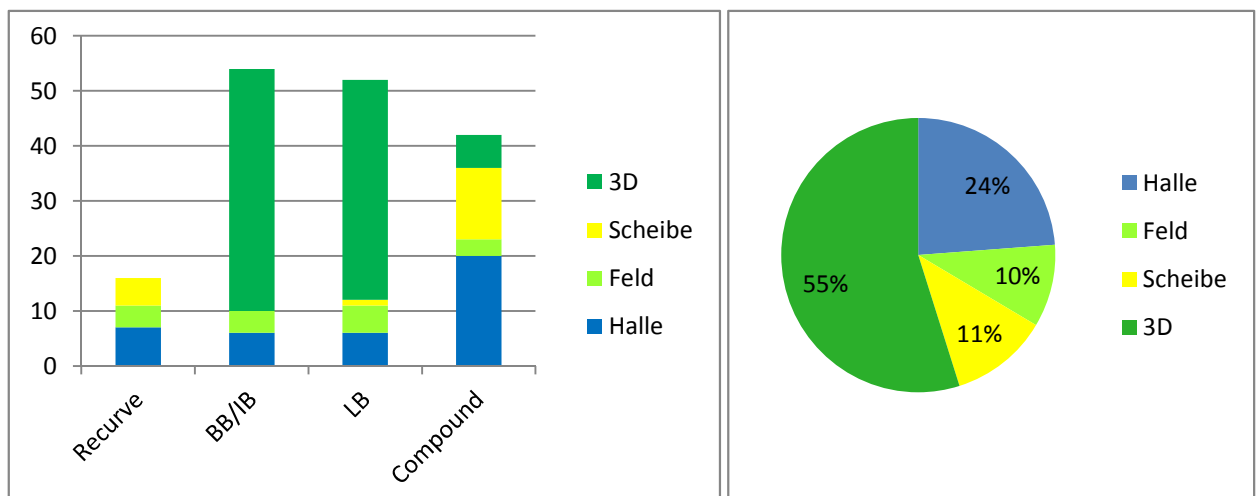

Innsbrucker Hauptschützengesellschaft

Sektion Bogen 2012

Leistungsbericht

SwMh 29.11.2012

Insgesamt haben 29 Schützen an 29 Turnieren teilgenommen:

davon

4 Recurveschützen an 10 Turnieren (4 Halle, 3Feld und 3 Scheibe)

10 BB u. IB-Schützen an 15 Turniere (2 Halle, 2 Feld und 11 3D)

6 LB-Schützen an 18 Turnieren (2 Halle, 2 Feld, 1 Scheibe und 13 3D)

9 Compoundschützen an 17 Turniere (5 Halle, 1 Feld, 5 Scheibe und 6 3D)

Daraus ergeben sich 164 Turnierteilnahmen

Turnierteilnahmen der Geräteklassen in den Disziplinen

Turnierteilnahmen absolut

Folgende Titel wurden erreicht:

TLM/TM:

4 Tiroler Landesmeister, 5 Tiroler Meister

ÖSTM

Mannschaftsbewerbe: 3x Österreichische Staatsmeistertitel und 2x Silber

Einzelbewerbe: 1x Bronze

ÖM

Einzelbewerbe: 1x Österreichischer Meistertitel und 1x Silber

Im Detail:

Tiroler Meisterschaften:

TLM	Gritsch Gerhard	Compound Herren	Scheibe
	Schubert Christine	Compound Damen	Scheibe
	Waltraud Dorigatti	Compound Damen	Halle
	Mayrhofer-Gritsch Sabine	Recurve Damen	Halle
TM	Johannes Mann	Olymp.Recurve Schüler2	Halle
	Schubert Andreas	Compound Junioren	Halle
	Tomasini Sieglinde	Instinctive Bow Damen	Halle
	Hanel Herbert	Instinctive Bow Herren	Halle
	Dorigatti Werner	Barebow Sen	Halle

Tiroler Mannschaftsmeisterschaften Wörgl 04.03.2012

Compoundteam	2. Rang	Schubert Klaus - Dollinger Rudolf Dr. - Gritsch Gerhard
Instinktivteam	3. Rang	Hanel Herbert - Brantl Sophie - Huber Bernd
Langbogenteam 2	4. Rang	MairThomas - Werth Maria - Kornberger Christoph